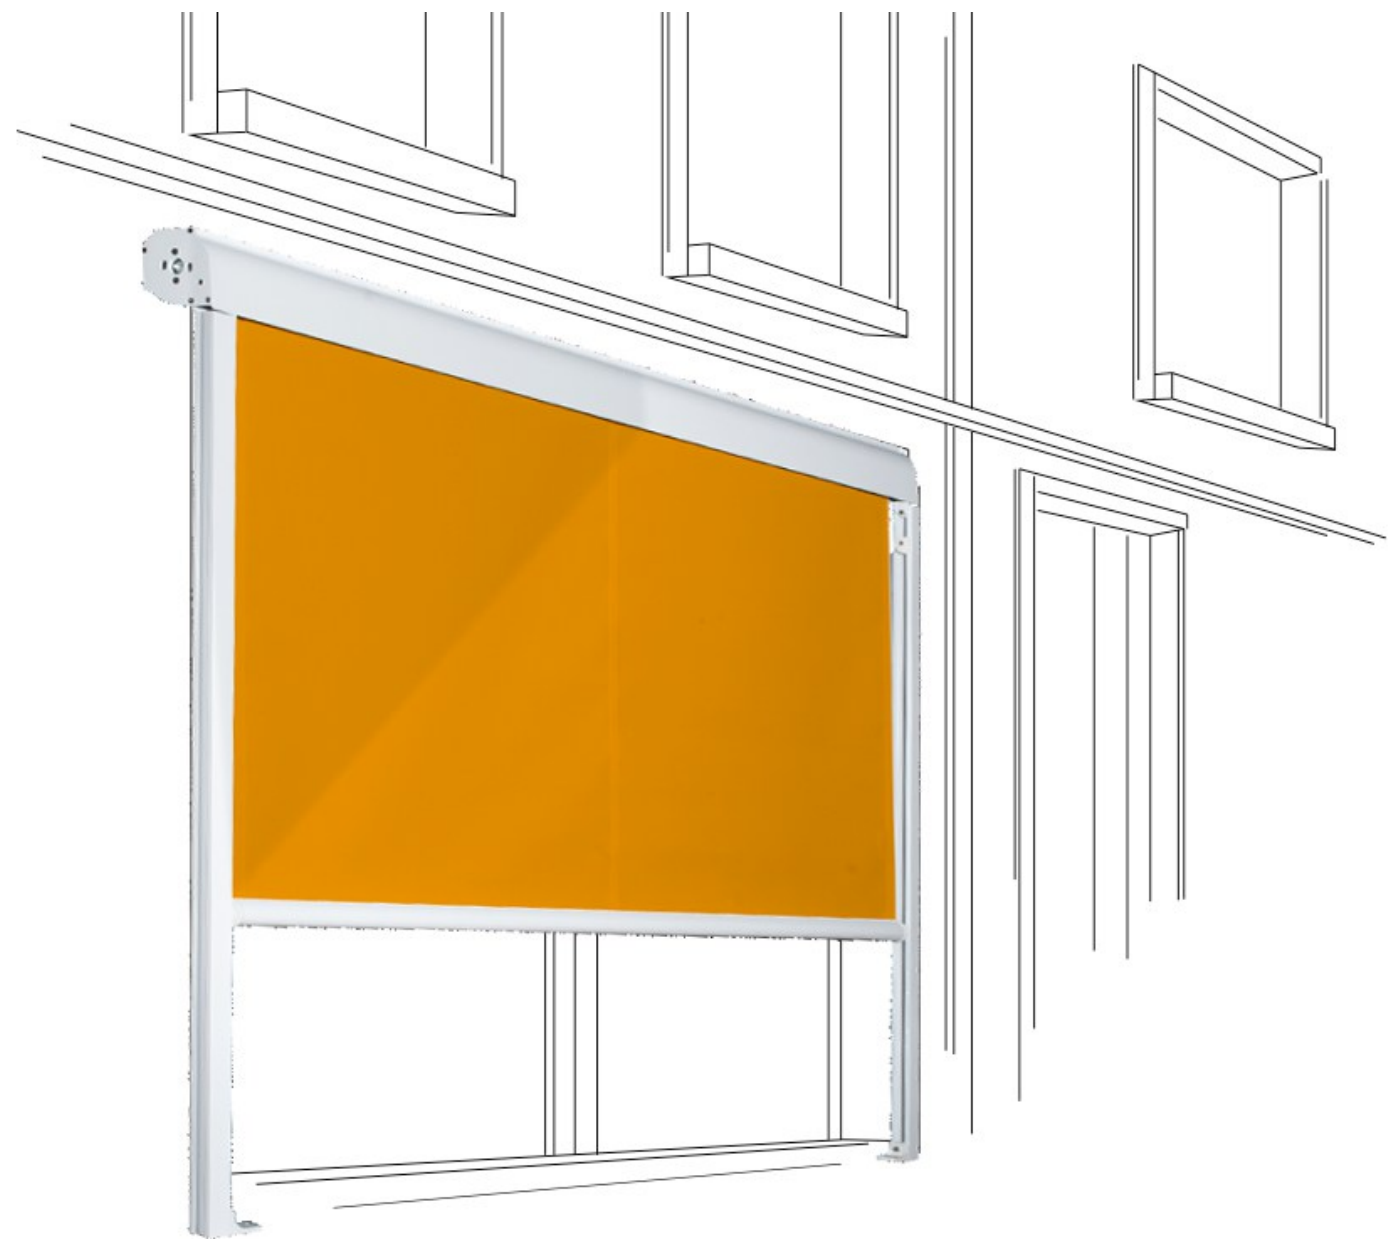

Recco - Recco C

Tende a caduta

Prezzo per Versione Base,
misura minima a partire da 476 €.

caratteristiche

STAFFE E PROTEZIONE
VITERIE INOX DAL SOLE

vantaggi per te

* Puoi finanziare l'acquisto dei nostri prodotti e dilazionare il pagamento. Vedi condizioni alle pagine precedenti.

Recco
Recco C